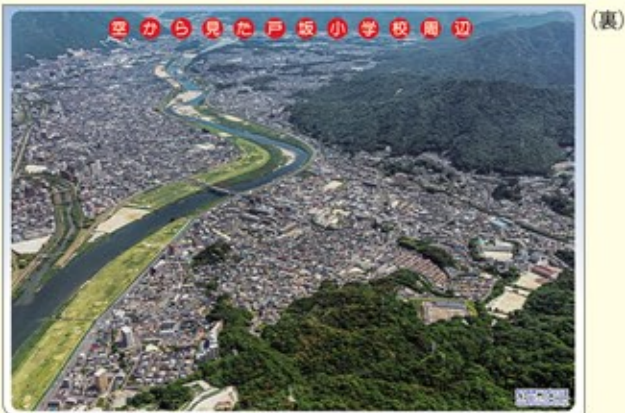

各種オリジナル商品のご案内

クリアファイル(A4両面カラー)

祝 創立150周年 2022 (表)

校歌

1 明けゆく空の 色映えて 2 花咲く空に 小南風は 3 そよ風吹いて 白砂のく
朝日は昇る 雲山 学びの空に 光りさす 千舌の波に 太田川
あめ降れやかに 雲高く ああ鐘やかに 友どちの ああ清らかに 家てしなく
朝の空の 舞きて 心軽ひて 麗しく 誠の道を 一途に
朝の空の 舞きて 朝のいでし 戸坂校 等々鏡の 戸坂校

広島市立戸坂小学校

祝 創立45周年 2020

横浜市立永谷小学校