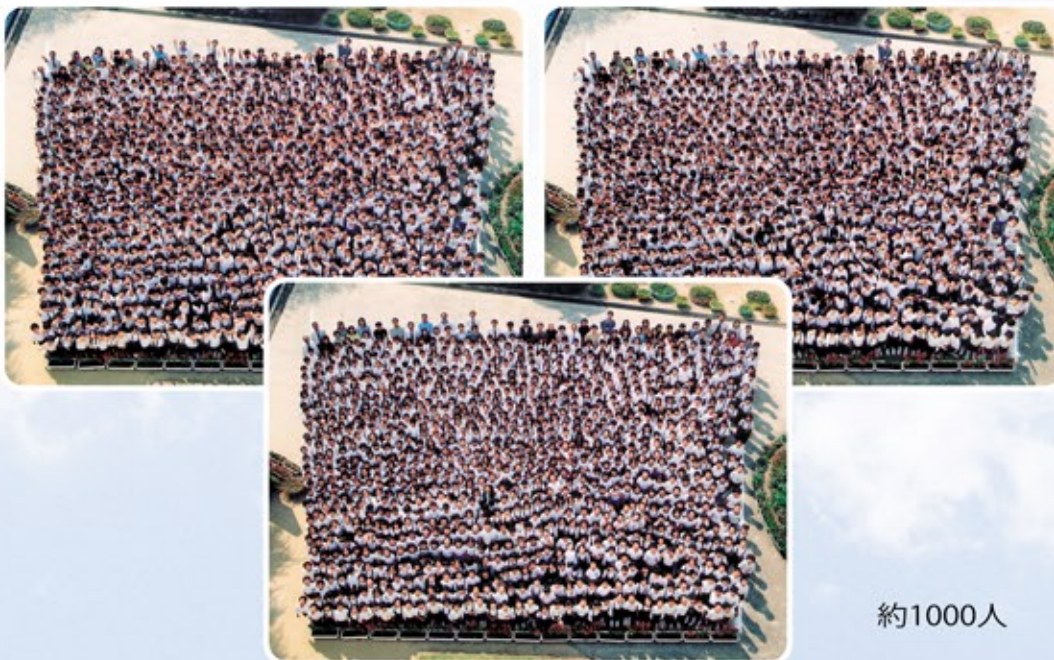

## D. スクールゾーン(垂直撮影)

学校の周辺を高い高度で真上から撮影致します。

### E.F.G. 集合写真(地上撮影)

まじめな顔、笑顔、笑顔でピースの3パターンを撮影致します。  
クラスごとや学年ごとに分けてなど、ご希望に沿ったパターンで撮影致しますので  
ご相談ください。

- ・ひな壇や遊具を使用しての、一般的な集合写真撮影

- ・校舎の2階や屋上などの高い位置から撮影する、全校児童が写った集合写真撮影

約1000人