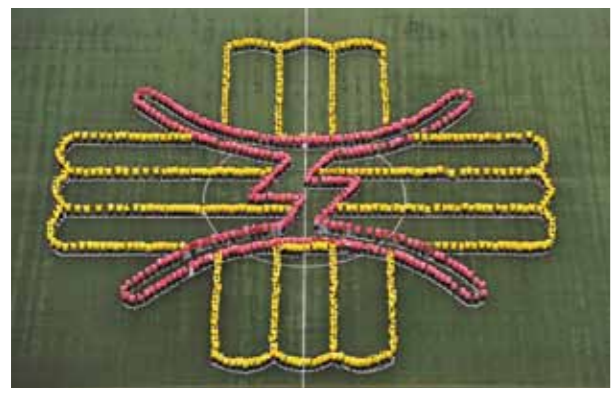

約 490 人

慣れ親しんだ旧校舎に、感謝を込めて
ありがとうを…

移転して完成した新校舎から
希望を胸に、未来へはばたく願いを込めて…