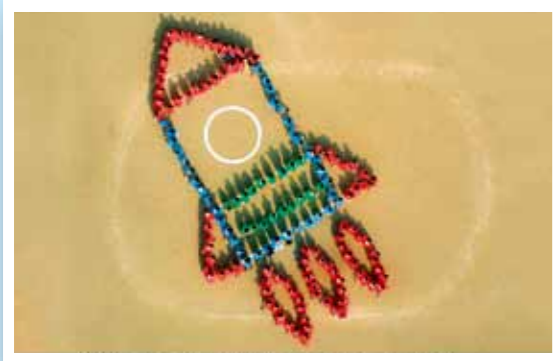

約 150 人

尚、ご不明な点、詳しい資料請求につきましては下記までお気軽にお問い合わせ下さい。

電話専用 0120-190-900

FAX専用 0120-750-900

E-mail info@sorakara.co.jp

株式会社 瀬戸内航空写真

航空写真・航空ビデオのサンプル写真は
ホームページのライブラリーで多数ご覧いただけます。
<http://www.sorakara.co.jp/>

瀬戸内航空写真

検索

Aerial photograph

撮影事例

空から眺めた景色を、お届けいたします・・・

黄色いお道具箱を並べ寝転んで、約 160 人で咲かせた
大輪の菊は忘れられない思い出になりました。

ピンク色の布を運動場に敷いて
先生作の桃から生まれた桃太郎を約 140 人で描きました。

園のマスコットキャラクターの形をみんなで作り
画像処理でかわいく色を入れました。 約 120 人

慣れ親しんだ旧園舎との思い出を、皆とありがとうを込めて
記憶と写真に残しました。 約 100 人

新しい園舎でこれから未来へはばたける様にと
願いを込めて鶴を描き飛ばしました。 約 95 人